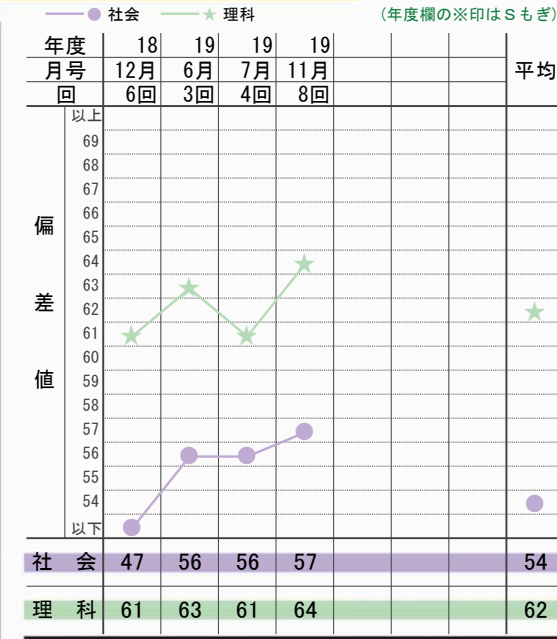

# 総進テスト

総進塾 船橋教室

氏名 総進 花子

登録番号

高校入試のナビゲーター  
SOSHIN  
総進図書

## ◆あなたのテストの成績

	得点	平均点	偏差値	偏差値と得点の対応										
				52	54	56	58	60	62	64	66	68	70	72
国語	77	57	63						76	79	82	85	88	91
数学	70	55	57			67	71	75	79	83	87	91	95	97
英語	91	53	68									91	94	97
社会	68	54	57			65	69	73	77	81	83	86	89	92
理科	84	54	64							83	86	88	91	93
3教科	238	165	65							233	243	253	263	273
5教科	390	273	64							386	402	419	435	452

## ◆教科別の偏差値推移 ◆3教科・5教科の偏差値推移

## ◆今回の成績から見た志望校判定