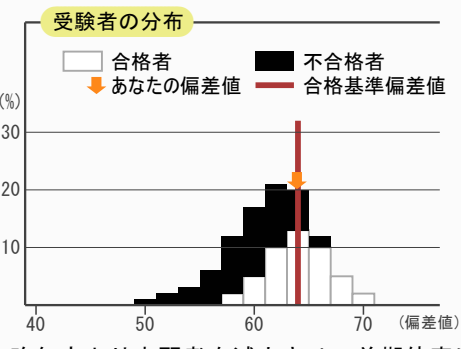

#### 学校情報

本校のモットーである「文武両道」はもちろんのこと、2020年から始まる入試改革に向けては、独自対策をいち早く準備して対応しております。また、東大志望の生徒に対する「練成会」と、国公立の医学部医学科志望の生徒に対する「メディカル論文講習」の2つのプログラムは、キメの細かい個別指導に近いスタイルで実施しております。

### 第4志望校

60%合格基準偏差値 - 64

柏高校 - 普通科

#### 学校情報

昨年度より志願者を減少させ、前期倍率は1.95倍に留まる。文科省指定のスーパーサイエンスハイスクール、先進の理数教育を展開。進学対応のカリキュラムで現役進学率78%以上。黎明際等学校行事も盛ん。