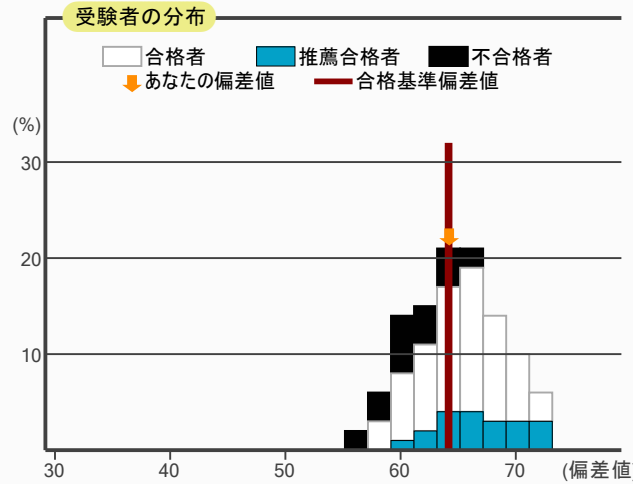

●後期(一般)入試の結果

定員	受験者	合格者
-	-	-