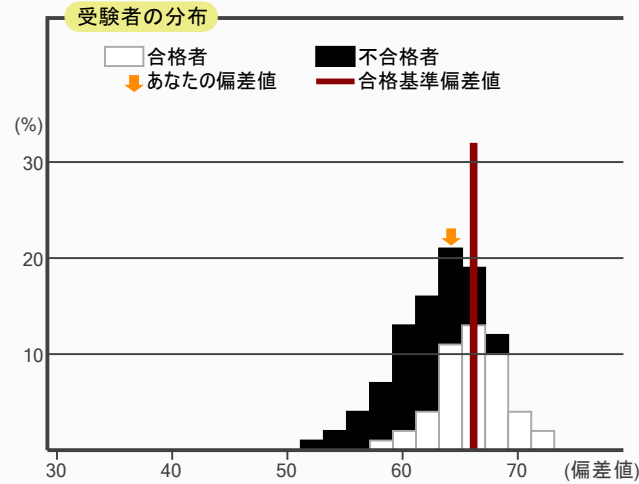

## ◆今回の成績から見た志望校判定

#### 学校情報

安定して厳しい入試が続く。特に前期は3倍近い高い倍率を記録。生徒による授業評価と教員相互の授業研究で、より質の高い授業を追及している。また、3年間を通じたキャリアデザインの育成にも力を入れる。

#### ●前期選抜の結果

定員	受験者	合格者	実質倍率
192	557	192	2.90

#### ●後期選抜の結果

定員	受験者	合格者	実質倍率
128	286	128	2.23