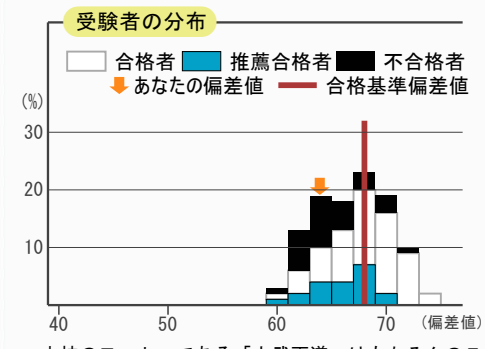

#### ●後期(一般)入試の結果

定員	受験者	合格者
-	-	-

### 第3志望校

60%合格基準偏差値 - 68

春日部共栄 - 選抜

#### 学校情報

本校のモットーである「文武両道」はもちろんのこと、2020年から始まる入試改革に向けては、独自対策をいち早く準備して対応しております。また、東大志望の生徒に対する「練成会」と、国公立の医学部医学科志望の生徒に対する「メディカル論文講習」の2つのプログラムは、キメの細かい個別指導に近いスタイルで実施しております。