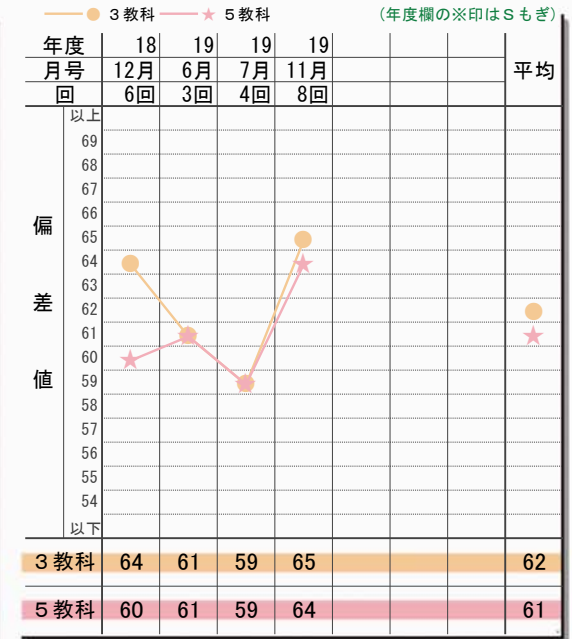

# 総進テスト

総進塾 船橋教室

氏名 総進 花子

登録番号

高校入試のナビゲーター  
SOSHIN  
総進図書

## ◆あなたのテストの成績

	得点	平均点	偏差値	偏差値と得点の対応										
				52	54	56	58	60	62	64	66	68	70	72
国語	77	57	63						76	79	82	85	88	91
数学	70	55	57			67	71	75	79	83	87	91	95	97
英語	91	53	68									91	94	97
社会	68	54	57			65	69	73	77	81	83	86	89	92
理科	84	54	64							83	86	88	91	93
3教科	238	165	65							233	243	253	263	273
5教科	390	273	64							386	402	419	435	452

## ◆教科別の偏差値推移 ◆3教科・5教科の偏差値推移

## ◆今回の成績から見た志望校判定