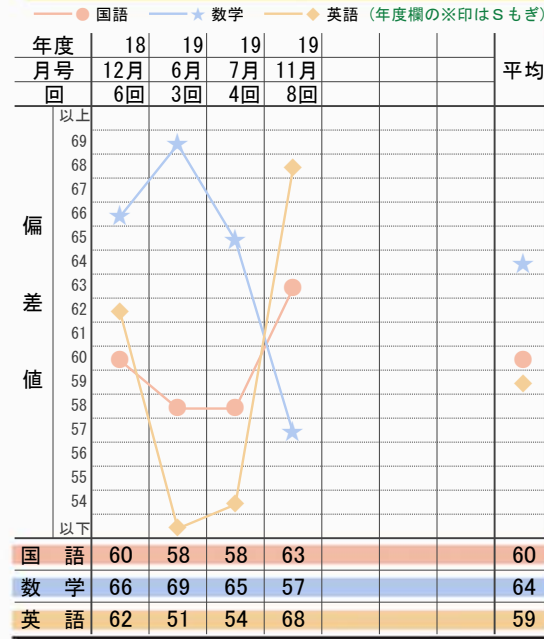

# 総進テスト

総進塾 船橋教室

氏名 総進 花子

登録番号

高校入試のナビゲーター  
SOSHIN  
総進図書

## ◆あなたのテストの成績

	得点	平均点	偏差値	偏差値と得点の対応										
				52	54	56	58	60	62	64	66	68	70	72
国語	77	57	63						76	79	82	85	88	91
数学	70	55	57			67	71	75	79	83	87	91	95	97
英語	91	53	68									91	94	97
社会	68	54	57			65	69	73	77	81	83	86	89	92
理科	84	54	64							83	86	88	91	93
3教科	238	165	65							233	243	253	263	273
5教科	390	273	64							386	402	419	435	452

## ◆教科別の偏差値推移 ◆3教科・5教科の偏差値推移

## ◆今回の成績から見た志望校判定